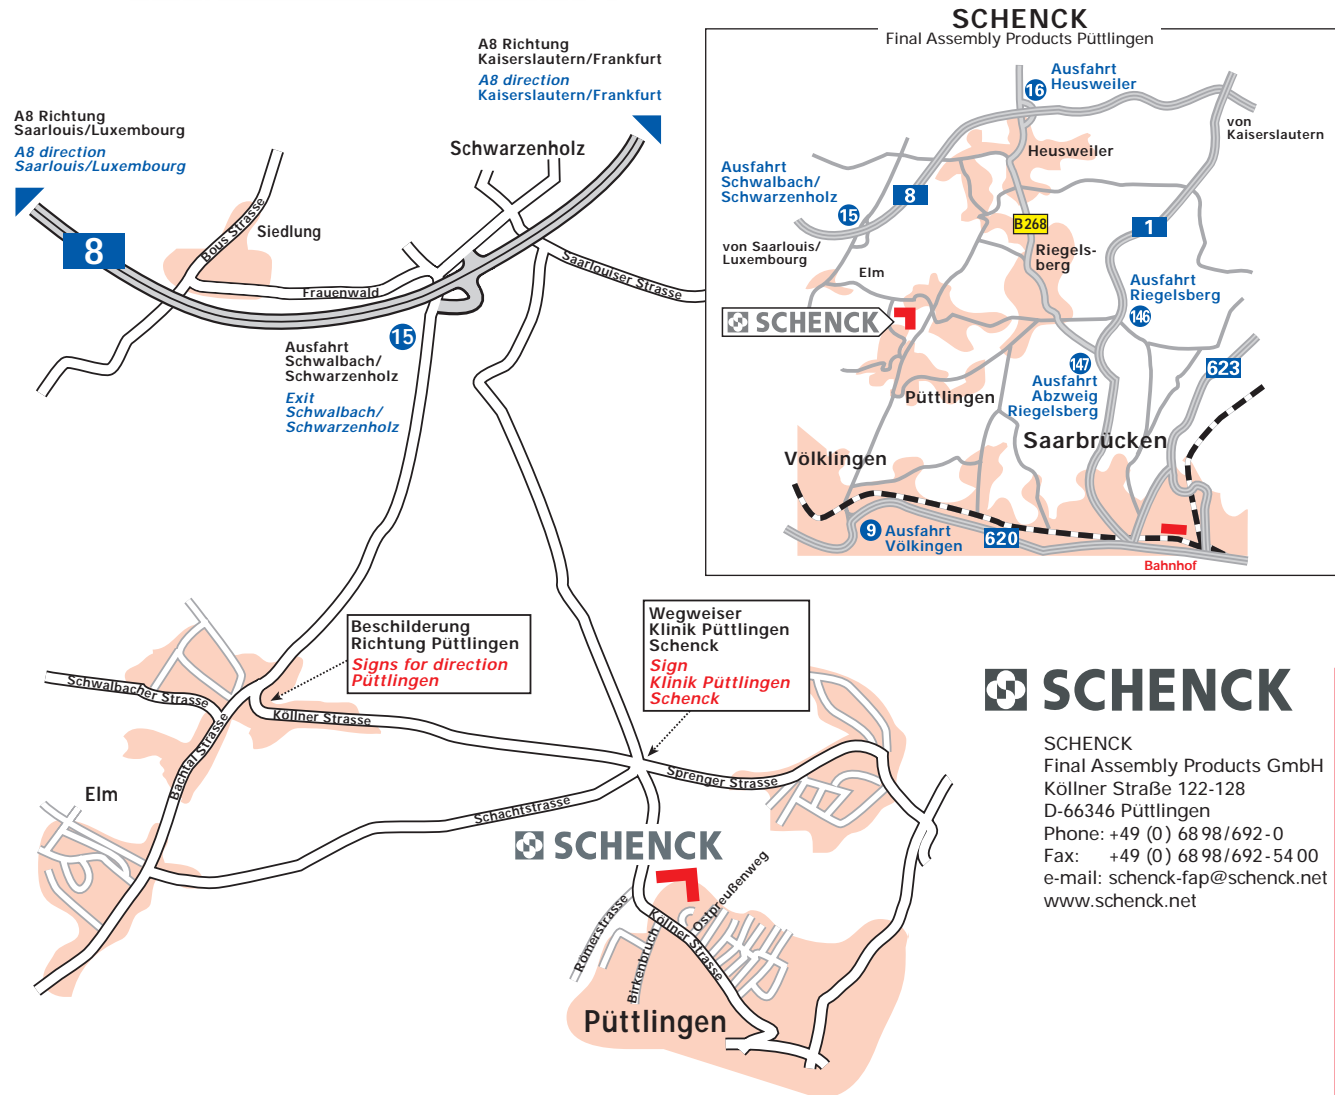

SCHENCK Final Assembly Products Püttlingen erreichen Sie ab Frankfurt über die A5 bis zum Autobahnkreuz Darmstadt. Dort auf die A67 bis Viernheimer Kreuz. Hier die A6 Richtung Saarbrücken bis Kreuz Neunkirchen. Weiter auf der A8 Saarlouis/Luxemburg bis zur Ausfahrt 15 „Schwalbach/Schwarzenholz“. Folgen Sie der Beschilderung nach Püttlingen. Sie finden uns am Ortseingang Püttlingen in der Köllner Strasse 122-128.

*Schenck Final Assembly Products Püttlingen is reached from Frankfurt via motorway A5 to "Autobahnkreuz Darmstadt". Leave A5 and follow A67 to "Viernheimer Kreuz" and thereafter A6 towards „Autobahnkreuz Neunkirchen“. Change over to A8 direction „Saarlouis/Luxemburg“ and leave motorway through exit 15 "Schwalbach/Schwarzenholz". Follow signs to Püttlingen. We are located at the left-hand side on the outskirts of Püttlingen. Köllner Strasse 122 - 128.*

Airport